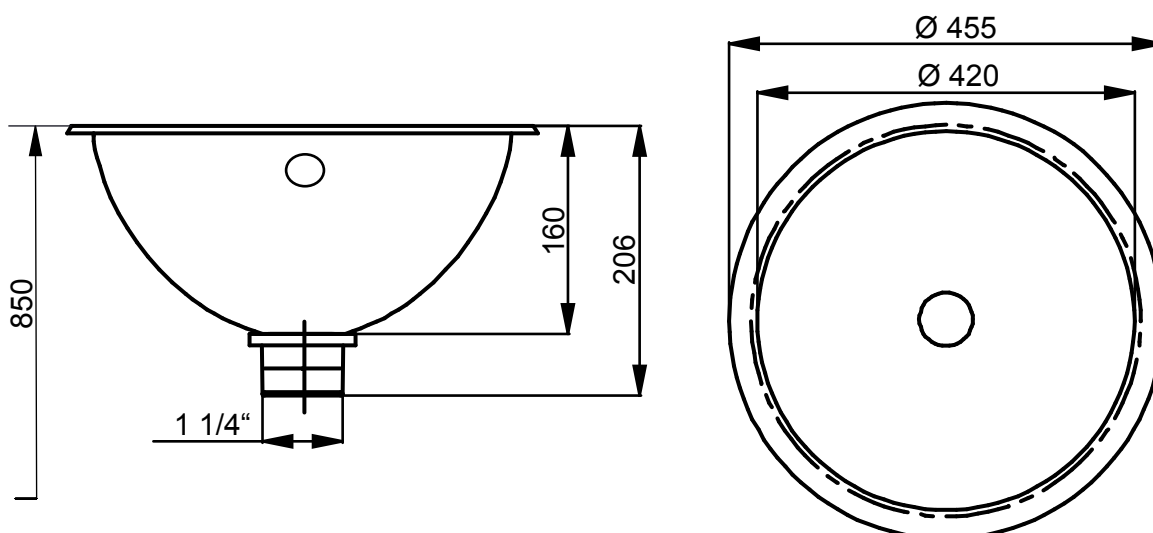

3

Service

CZ

Veškeré nerezové díly je možné čistit pouze vodou, mýdlem a měkkým hadrem. V žádném případě není možné použít agresivní a abrazivní čisticí prostředky. Doporučujeme použít k čištění výrobek SLA 37 z nabídky Sanela.

Po vybalení výrobku je nutné s obalem postupovat podle zákona o obalech.

Výrobce ujišťuje, že na výrobek je vydáno prohlášení o shodě v souladu se zákonem č. 22/1997 Sb.

Service

SK

Všetky nerezové diely je možné čistiť iba vodou, mydlom a jemnou handričkou, v žiadnom prípade nie je možné použiť agresívne a abrazívne čistiace prostriedky. Doporučujeme použiť k čisteniu výrobok SLA 37 z ponuky Sanela.

Po vybalení výrobku je potrebné s obalom postupovať podľa zákona o obaloch.

Výrobca garantuje, že na výrobok je vydávané prehlásenie o shode v súlade so zákonom č. 22/1997 Sb.

Service

GB

All stainless steel components should be cleaned only by water soap and soft rag. It is strictly forbidden to use aggressive and abrasive cleansers! We recommend to use for cleaning the product SLA 37 from SANELA assortment.

Producer assures that this product has declaration of conformity in accordance with the regulation 73/023/EEC and 89/336/EEC.

Service

D/A

Alle Edelstahlteile und Chromierenteile wird möglich nur mit Wasser, Seife und weichem Tuch putzen. Nicht aggressive und abradierende Putzmittel benutzen! Wir empfehlen für die Reinigung das Produkt SLA 37, welches im SANELA – Sortiment erhältlich ist.

Wir, SANELA spol. s r.o. erklären dass dieser Product ist in Übereinstimmung mit die nächste Norm: 73/023/EEC und 89/336/EEC.

Serwis

PL

Wszystkie wyroby ze stali nierdzewnej można czyścić tylko wodą, mydłem i miękką szmatką. W żadnym przypadku nie można czyścić środkami chemicznymi. Zaleca się używanie środka czyszczącego o nazwie SLA 37 z oferty Saneli.

Po wypakowaniu urządzenia zaleca się postępować y opakowaniem według przepisu o opakowaniach. Producent posiada na swoje wyroby deklaracje zgodności na podstawie przepisu c.22/1997 sb.

Сервис

RUS

Все нержавеющей части можно чистить только водой, мылом и мягкой тряпкой. Мы предлагаем использовать для очистки изделие SLA 37 из ассортимента а компании SANELA.

Ни в коем случае нельзя применять агрессивные и абразивные чистящие средства.

Servisas

LT

Valymui naudoti tik vandenį, muilą ir minkštą medžiagą. Mes siūlome gaminių valymui naudoti SLA 37 iš kompanijos SANELA asortimento.

Jokiu būdu negalima naudoti abrazyvių medžiagų turinčių priemonių.

Service

RO

Componentele cromate și din oțel inox se vor curăța numai cu detergenți normali, apă și săpun. Este interzisă folosirea substanțelor și materialelor abrazive. Pentru întreținerea produselor din oțel inox recomandăm soluția SLA 37.

Producătorul garantează că aceste produse au declarații de conformitate care respectă reglementările 73/023/EEC și 89/336/EEC.

Szerviz

H

A rozsdamentes acél felületek tisztítása szappanos vízbe mártott ruhaanyaggal történjen.