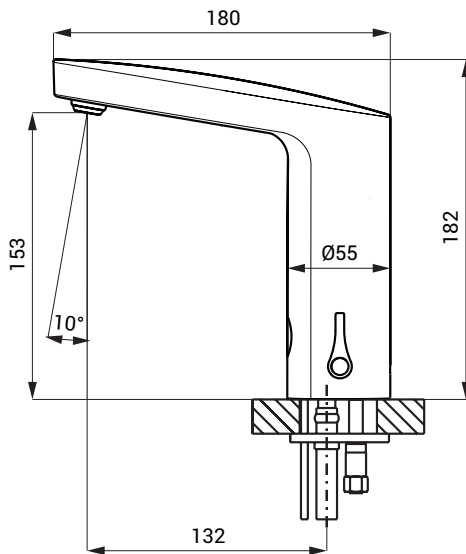

Infravezérlésű csaptelep kivehető keverővel, hálózati SLU 83

Tulajdonságok

- takarékos perlátor, a víz áramlási sebessége: 6 l/perc
- higiéniai öblítés
- a hőmérséklet szabályzó kar kivehető, a szabályzó egy fedőlappal fixálható
- mágnesszelep van a csap testében
- hideg-meleg vízhez, a hőmérsékletet keverővel lehet állítani
- a víz addig folyik, amíg a kezek az érzékelő hatósugarában vannak
- a víz leáll, miután a kezek elhagyják az érzékelő hatósugarát; késleltetési idő állítható (be lehet állítani: 0,25 másodperc – 7,75 másodperc)
- az automatikus vízleállási funkció 5 perc folyamatos vízfolyás után kapcsol be
- figyelni az elem élettartamát (B cikkszámú termékek esetén)
- START/STOP program
- paraméterbeállítás az SLD 03 távirányító segítségével

Méretetek

Technikai adatok

Tápfeszültség

- SLU 83 24 V DC
- SLU 83B 6 V

Teljesítmény

- 24 V DC feszültségnél 2 W
- 6 V feszültségnél 2 W

Elem élettartama

- 4 db AA alkáli elem kb. 2 év (100 használat/nap)
- 1,5 V, 2700 mAh

Hatósugár

- alapértelmezett 0,13 - 0,19 m
- START/STOP program 0,05 - 0,15 m

Ajánlott üzemi nyomás

- Ajánlott üzemi nyomás 0,1 - 0,6 MPa

Folyási sebesség

- Folyási sebesség 6 l/perc (inf. data)

Csatlakozó mérete

- Csatlakozó mérete male thread G 1/2"

Specifikáció

SLU 83 - Kód 03830

SLU 83B - Kód 03835

csaptelep keverővel, elektronikával és mágnesszeleppel, csatlakozó cső, sarok szelep és visszacsapó szelep (2 db), fedőlapakeverőhöz, 4 db AA alkáli elem 1,5 V, 2700 mAh elem tartóval (SLU 83B)